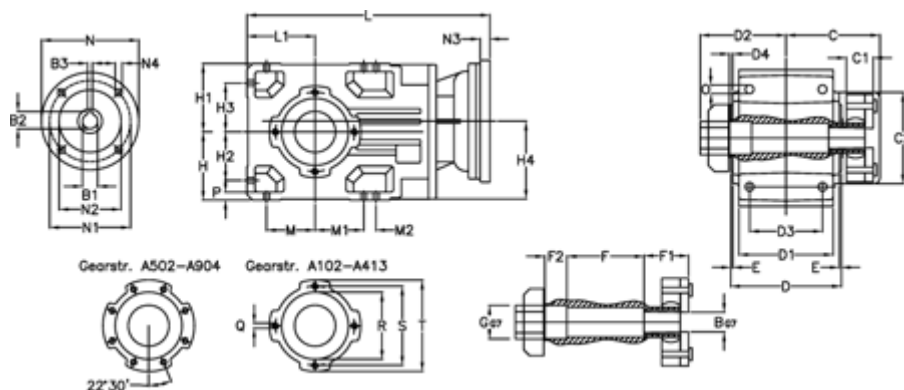

Varenummer: 29600327156325  
 Beskrivelse: Keglehjulsgear A303QF35-271,5-P71B5

## Mål

B	= 35	D = 156	F2 = 50	L = 390.5	N3 = -
B1	= 14	D1 = 130	G = 42	L1 = 90	N4 = M8x16
B2	= 16.3	D2 = 80	GA = 14,5 NM	M = 63.0	O = 12.0
B3	= 5	D3 = 95	H = 90	M1 = 63.0	P = 11
Betegnelse	= A303QF-xx-P71 B5	d4 = 5.0	H1 = 90	M2 = 22	Q = M8x15
C	= 113.5	E = 3.0	H2 = 63.0	N = 160	R = 95
C1	= 24	F = 95.5	H3 = 63.0	N1 = 130	S = 115
C2	= 90.0	F1 = 48.0	H4 = 108.5	N2 = 110	T = 140